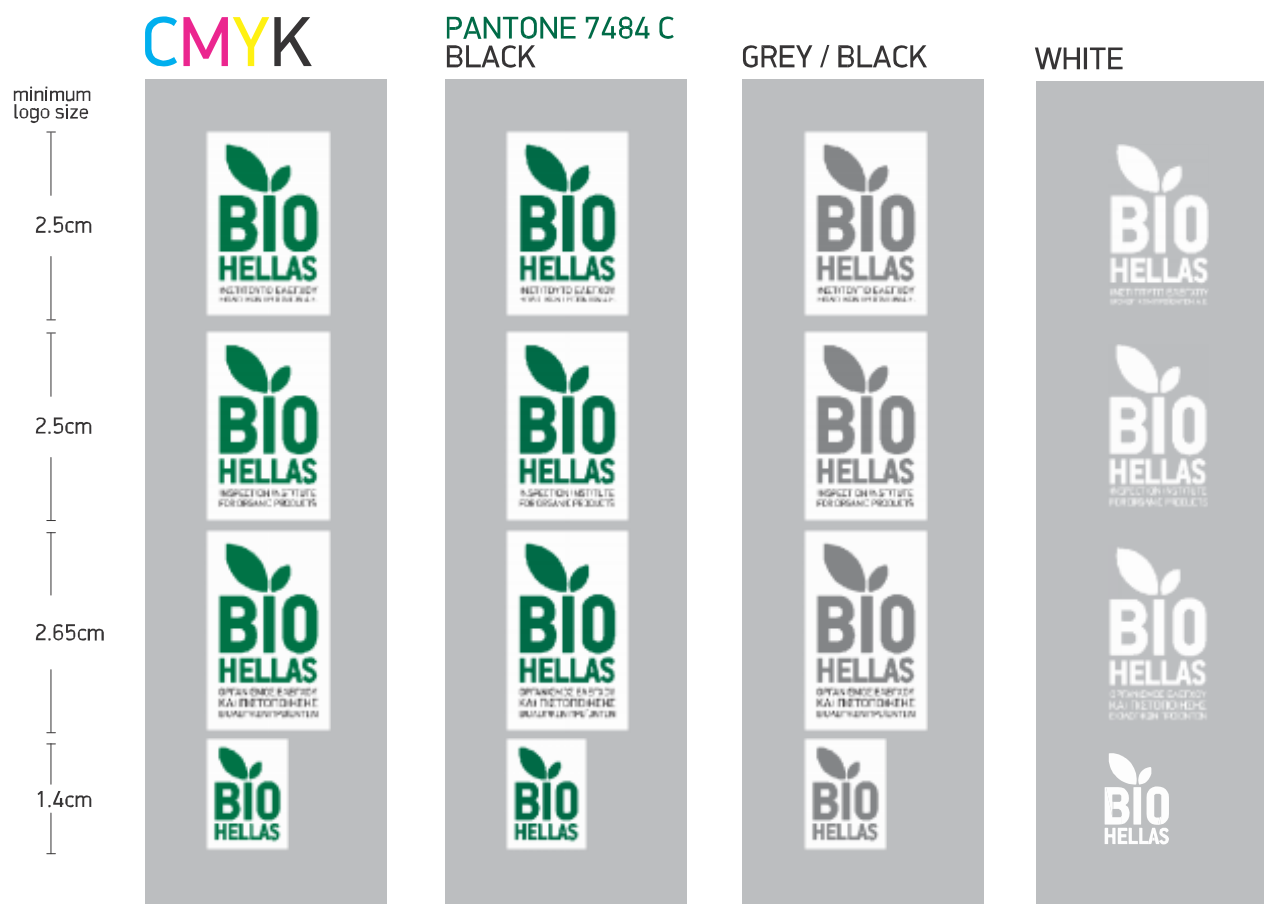

**ΕΦΑΡΜΟΓΕΣ ΛΟΓΟΤΥΠΟΥ ΣΕ ΟΠΟΙΟΔΗΠΟΤΕ ΦΟΝΤΟ/ΕΞΑΙΡΕΣΗ ΣΕ ΑΥΤΑ ΤΟ ΛΕΥΚΟ ΧΡΩΜΑ ΔΕΝ ΕΧΕΙ ΕΦΑΡΜΟΓΗ ΣΕ ΛΕΥΚΟ ΦΟΝΤΟ
ΤΟ ΓΚΡΙ ΧΡΩΜΑ ΕΙΝΑΙ ΕΝΔΕΙΚΤΙΚΟ**

ΕΦΑΡΜΟΓΕΣ ΛΟΓΟΤΥΠΟΥ ΣΕ ΟΠΟΙΟΔΗΠΟΤΕ ΦΟΝΤΟ /ΕΞΑΙΡΕΣΗ ΣΕ ΑΥΤΑ ΤΟ ΓΚΡΙ ΧΡΩΜΑ (GREY/BLACK) ΜΕ ΕΦΑΡΜΟΓΗ ΜΟΝΟ ΣΕ ΛΕΥΚΟ ΦΟΝΤΟ (ΤΟ ΛΟΓΟΤΥΠΟ ΠΡΕΠΕΙ ΝΑ ΔΙΑΚΡΙΝΕΤΑΙ ΑΠΟ ΤΟ ΧΡΩΜΑ ΤΟΥ ΦΟΝΤΟΥ).

ΠΡΟΣΟΧΗ ΔΕΝ ΕΠΙΤΡΕΠΕΤΑΙ

Η ΠΑΡΑΜΟΡΦΩΣΗ

**Η ΧΡΩΜΑΤΙΚΗ
ΑΛΛΑΓΗ**